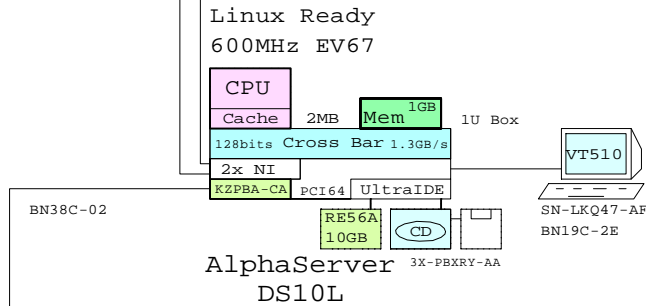

DS10L OVMS

Ethernet
Ethernet

DS10L Linux with External storage

DS10L Linux, SCSI, One-box

DS10L Linux, IDE, One-box

AlphaServer
DS10L

3X-BN51A-IB IDE cbl
BN19C-2E

External BA356