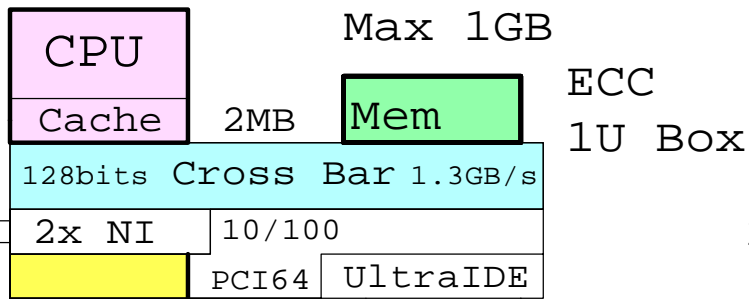

BN25G-07

Tru64 UNIX, OpenVMS
or Linux

600MHz EV67

- -Mouse
- -Kb
- -Com1
- -Com2
- -Parallel
- -RMC

1-2 SCSI
disks

- KZPBA-CA
- RZ3DD
  9.1GB
- RZ3EF
  18GB
- RZ3FD
  36GB

1-2 IDE
disks 3X-RE56A-BA

3X-BN51A-IB
DS10L IDE cable kit

AlphaServer
DS10L

3X-BN50A-05 SCSI cb1-drop
3X-BN50A-02 SCSI cb2-drop