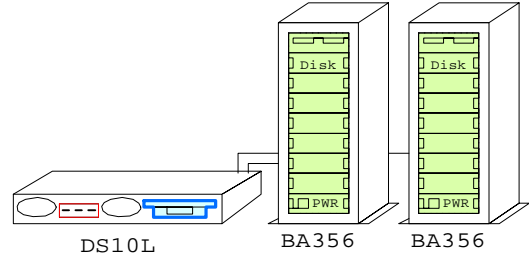

1-2 IDE
disks 3X-RE56A-BA

3X-BN51A-IB
DS10L IDE cable kit

AlphaServer
DS10L

3X-BN50A-05 SCSI cb1-drop
3X-BN50A-02 SCSI cb2-drop

Ethernet
Ethernet

DS10L UNIX with External SCSI RAID

DS10L UNIX, SCSI, One-box