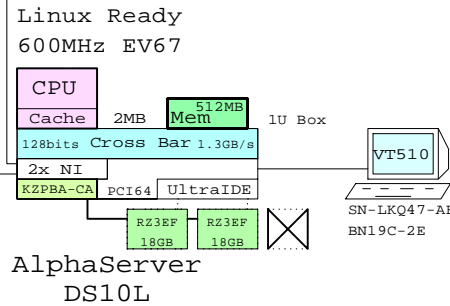

AlphaServer
DS10L

3X-BN50A-02 SCSI cbl
BN19C-2E