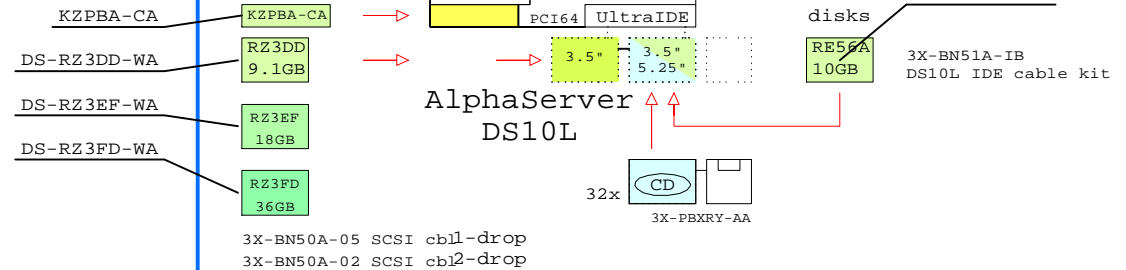

AlphaServer DS10L 67/600 Systems

Server systems, 64bits 600MHz

Memory	Tru64 UNIX	OpenVMS	Linux ready
256MB	DA-71BAA-DA	DY-71BAA-DA	DJ-71BAA-DA
512MB	DA-71BAA-EA	DY-71BAA-EA	DJ-71BAA-EA
1GB	DA-71BAA-FA	DY-71BAA-FA	DJ-71BAA-FA

Disk storage

IDE Disk	IDE
3X-RE56A-BA	10GB 7200r IDE drive
3X-RE57A-BA	30GB 7200r IDE drive
3X-BN51A-IB	One drop IDE cable, 1-2x
SCSI Disk	SCSI
DS-RZ1DD-WA	9.1GB 10k Ultra3 drive
DS-RZ3EF-WA	18GB 10k Ultra3 drive
DS-RZ3FD-WA	36GB 10k Ultra3 drive
3X-BN50A-05	One drop SCSI cable, 0-1x
3X-BN50A-02	Two drop SCSI cable, 0-1x

KZPBA-CA	UltraSCSI SE adapter
KZPAC-AA	UltraSCSI RAID adapter
3X-DEPVZ-AA	1 Ultra2, 2D Grap, Ether.
3X-DEPVD-AA	Permedia P2, Ethernet

Load device

3X-PBXRY-AA	CD and Diskette combo

Cabinet shelf kits

3X-PBX01-BE	Rack kit Single
3X-PBX01-BD	Rack kit Quad

Memory swap, max memory =1GB

3X-MS310-DA	512MB
3X-MS310-EA	1GB

Power cords

BN19C-2E	Europe
BN19A-2E	GB
BN19E-2E	CH
BN19K-2E	DK
BN19M-2E	I

SN-PBQWS-WA	Compaq mouse

Generated with fresh GOLDEN EGGS Software, Rev:20-Sep-2000